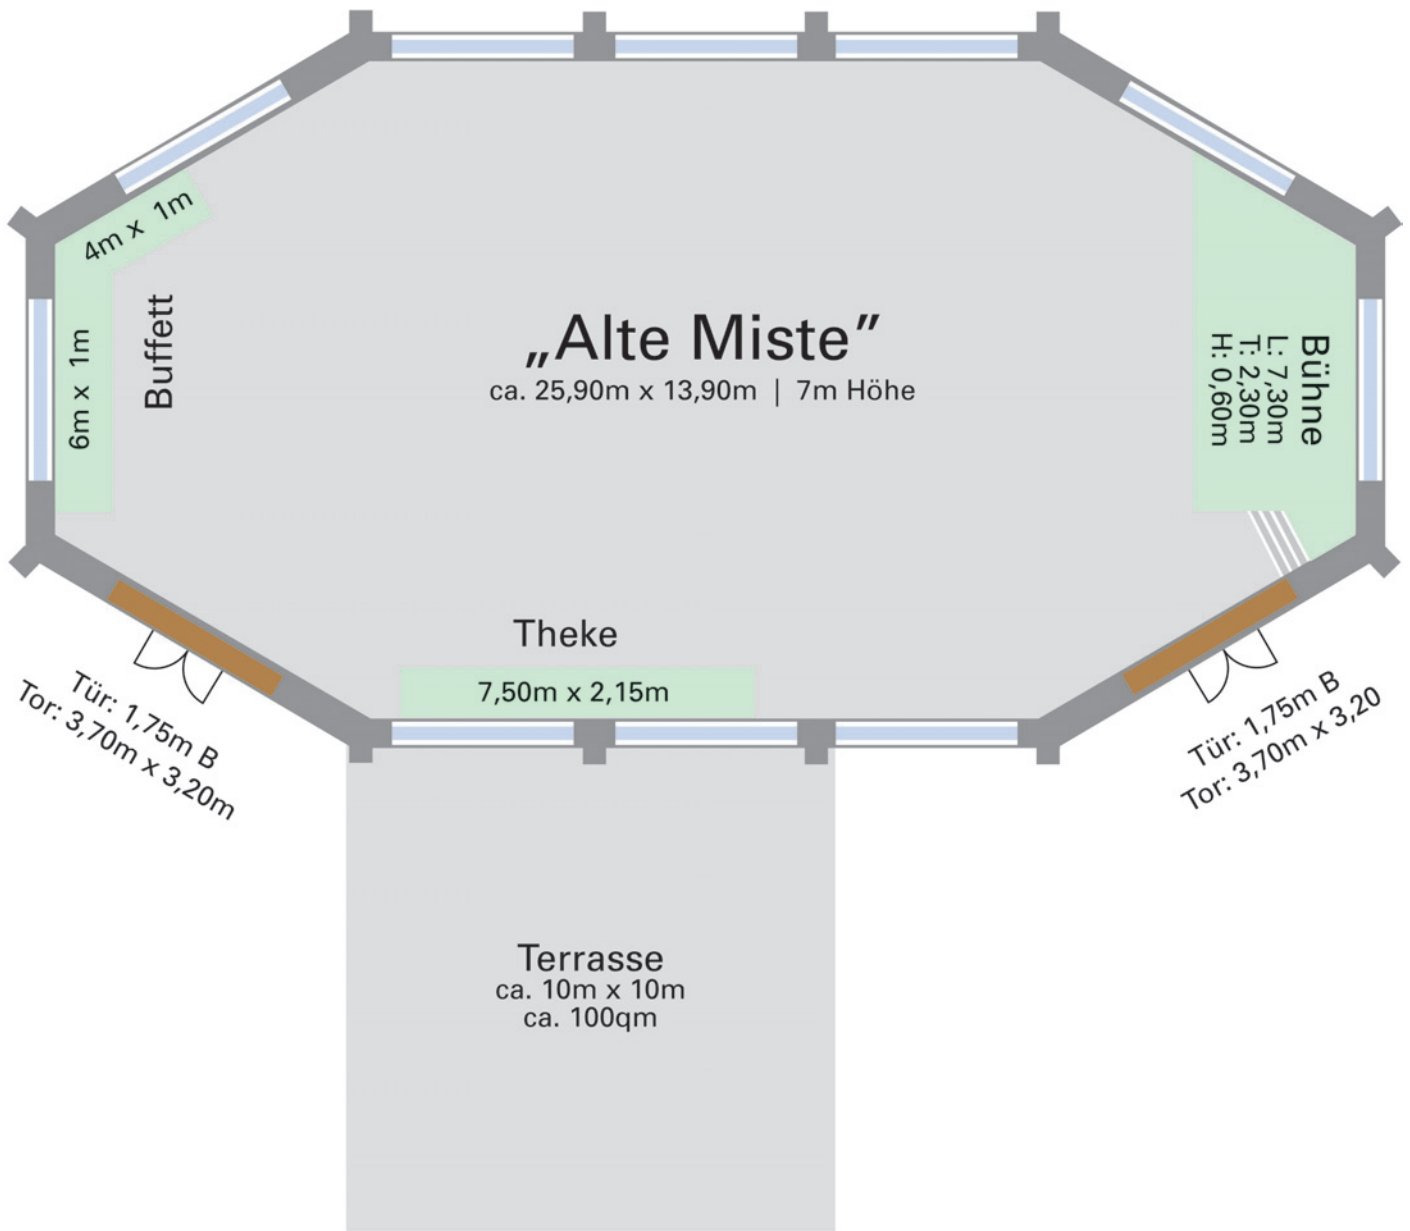

Innerhalb des zwei Hektar großen Burggeländes stehen Ihnen verschiedene Veranstaltungsräume zur Verfügung:

„Die Alte Miste“, eine 300 Quadratmeter große freistehende Halle im Innenhof der Wasserburg mit stimmungsvoller Beleuchtung und einmaligem historischen Charakter.

In der näheren Umgebung stehen Übernachtungsmöglichkeiten der verschiedenen Preiskategorien zu Verfügung.

Ausreichend freie Parkmöglichkeit finden Sie direkt an der Burg.

Tische für die Alte Miste:
max. für 170 Personen (gesetzt)

Eckige Tische:
2m x 1m (für je 6 Pers.)

Alternativ runde Tische:
Ø 1,50m (für je 8-9 Pers. | 17 Stück)
Ø 1,80m (Hochzeitstisch für 10-12 Pers.)

Biertischgarnituren:
2,20m x 0,50m